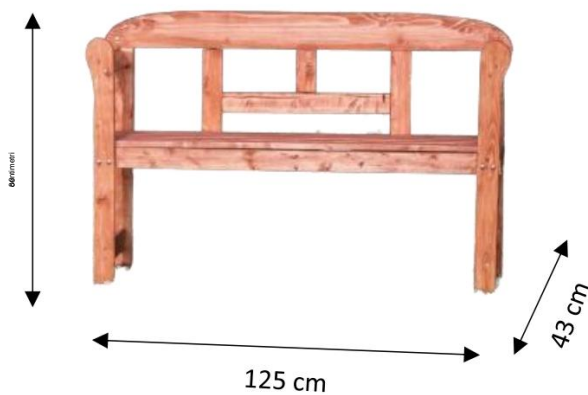

PANCA DA GIARDINO EMMA IN ABETE

RIFERIMENTO: BJ-EM

DIMENSIONI

- **Lunghezza:** 125 cm
- **Larghezza:** 43 cm
- **Altezza totale:** 80 cm

CARATTERISTICHE

- Panca da giardino con seduta e schienale in abete
- Per assemblare e verniciare
- **Fornitore:** FORESTA
- **Garanzia:** 2 anni

PRODOTTO CONSEGNATO

3760161077576

PACCHETTO

- Imballaggio (LxWxH): 125 x 40 x 6,5 cm
- Peso: 12 kg

IL

prodotto :

- Panca di design
- Facile da montare •

Prodotto realizzato in EUROPA